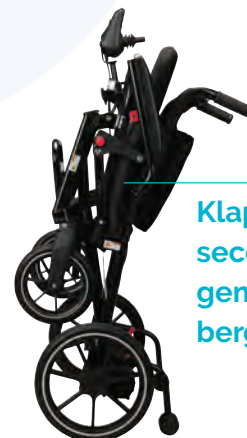

Klapt binnen enkele seconden in, dus gemakkelijk op te bergen en te vervoeren